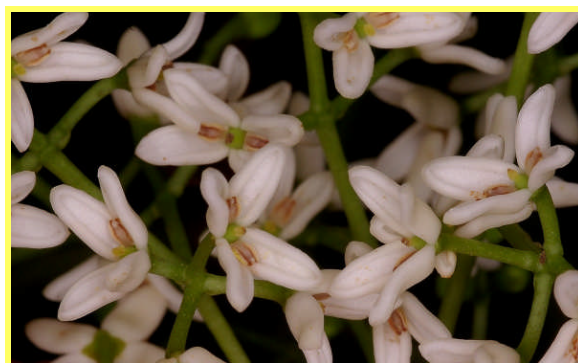

# In the Garden - March 2007—Page 2

By Garry Sankowsky

*Asteromyrtus brassii*

*Asteromyrtus symphyocarpa*

*Asystasia* sp. Mt Pinnacle

*Athertonia diversifolia*

*Brachychiton garrawayae*

*Buckinghamia celcissma*

*Caldcluvia australiensis*

*Callicarpa brevistyla*

*Callistemon* sp. Mt Emerald

*Ceratopetalum hylandii*

*Chionanthus ramiflorus*

*Cordyline manners-suttoniae*