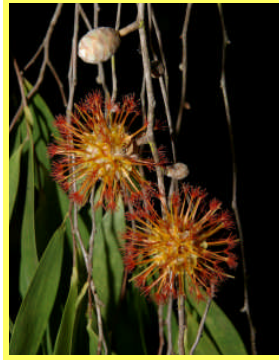

# In the Garden - March 2007—Page 2

By Garry Sankowsky

*Asteromyrtus brassii*

*Asteromyrtus symphyocarpa*

*Asystasia* sp. Mt Pinnacle

*Athertonia diversifolia*

*Brachychiton garrawayae*

*Buckinghamia celcissma*

*Caldcluvia australiensis*

*Callicarpa brevistyla*

*Callistemon* sp. Mt Emerald

*Ceratopetalum hylandii*

*Chionanthus ramiflorus*

*Cordyline manners-suttoniae*