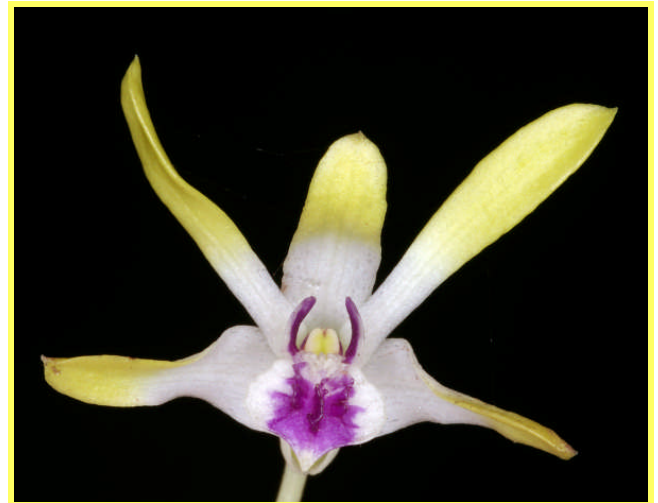

October - November

*Stenocarpus* sp. Tully River

*Angiopteris evecta* Robinson  
River Gorge - Forsayth.

*Baloghia inophylla*

*Storckiella australiensis* - Noah Creek & Hervey Ck.

*Dendrobium canalicatum*

*Dendrobium lichenastrum*

*Euphorbia plumerioides*  
Cape York Peninsula

*Meiogyne verrucosa*  
Mt Lewis

*Pseuduvaria froggattii*

*Garcinia warrenii*

*Faradaya splendida*

*Leptospermum amboinensis*