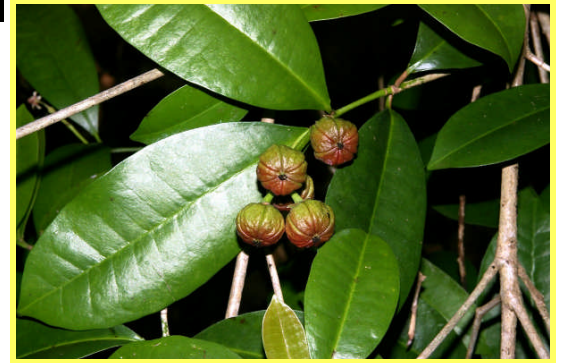

October - November

*Stenocarpus* sp. Tully River

*Angiopteris evecta* Robinson  
River Gorge - Forsayth.

*Baloghia inophylla*

*Storckiella australiensis* - Noah Creek & Hervey Ck.

*Dendrobium canalicatum*

*Dendrobium lichenastrum*

*Euphorbia plumerioides*  
Cape York Peninsula

*Meiogyne verrucosa*  
Mt Lewis

*Pseuduvaria froggattii*

*Garcinia warrenii*

*Faradaya splendida*

*Leptospermum amboinensis*