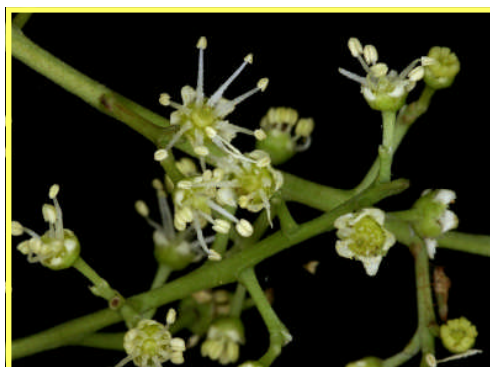

In the Garden - July 2007 Page 2

By Garry Sankowsky

*Hicksbeachia pilosa*

*Hicksbeachia sp. Edmonton*

*Hovea longipes*

*Kalanchoe integra*

*Leucopogon spathaceus*

*Lobelia membranacea*

*Mischarytera lautereriana*

*Peristrophe brassii*

*Pimelea aquilonia*

*Pitaviaster haplophyllus*

*Pittosporum rubiginosum*

*Pittosporum rubiginosum*  
Rocky River