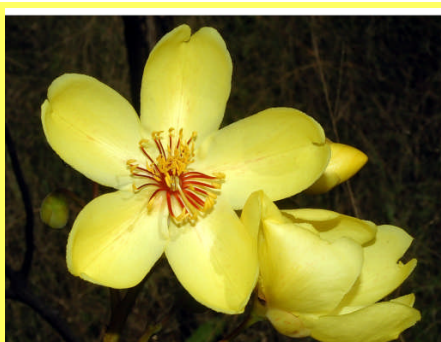

**In the Garden - December 2006 - Page 4**

By Garry Sankowsky

*Capparis sepiaria*

*Cassia* sp. Paluma Range

*Cassia tomentella*

*Cerbera manghas*

Female flowers

*Ceropogia cumingiana*

*Chionanthus ramiflorus*

*Clausena brevistyla*

*Cleistanthus apodus*

*Cleistanthus semiopacus*

*Cochlospermum gillivraei*

*Codiaeum membranaceum*

*Codiaeum variegatum*