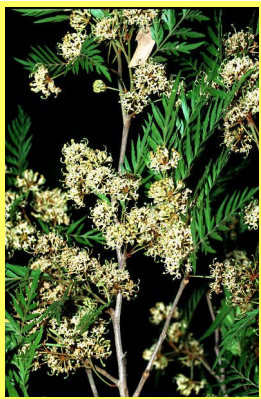

In the Garden - December 2006 - Page 14

By Garry Sankowsky

*Saurauia andrena*

*Schefflera elliptica*

*Senegalia albizioides*

*Stenocarpus davallioides*

*Stenocarpus angustifolius*

*Sterculia quadrifida*

*Syzygium alatoramulum*

*Syzygium aqueum*

*Syzygium australe*

*Syzygium branderhorstii*

*Syzygium floribundum*

*Syzygium fratris*